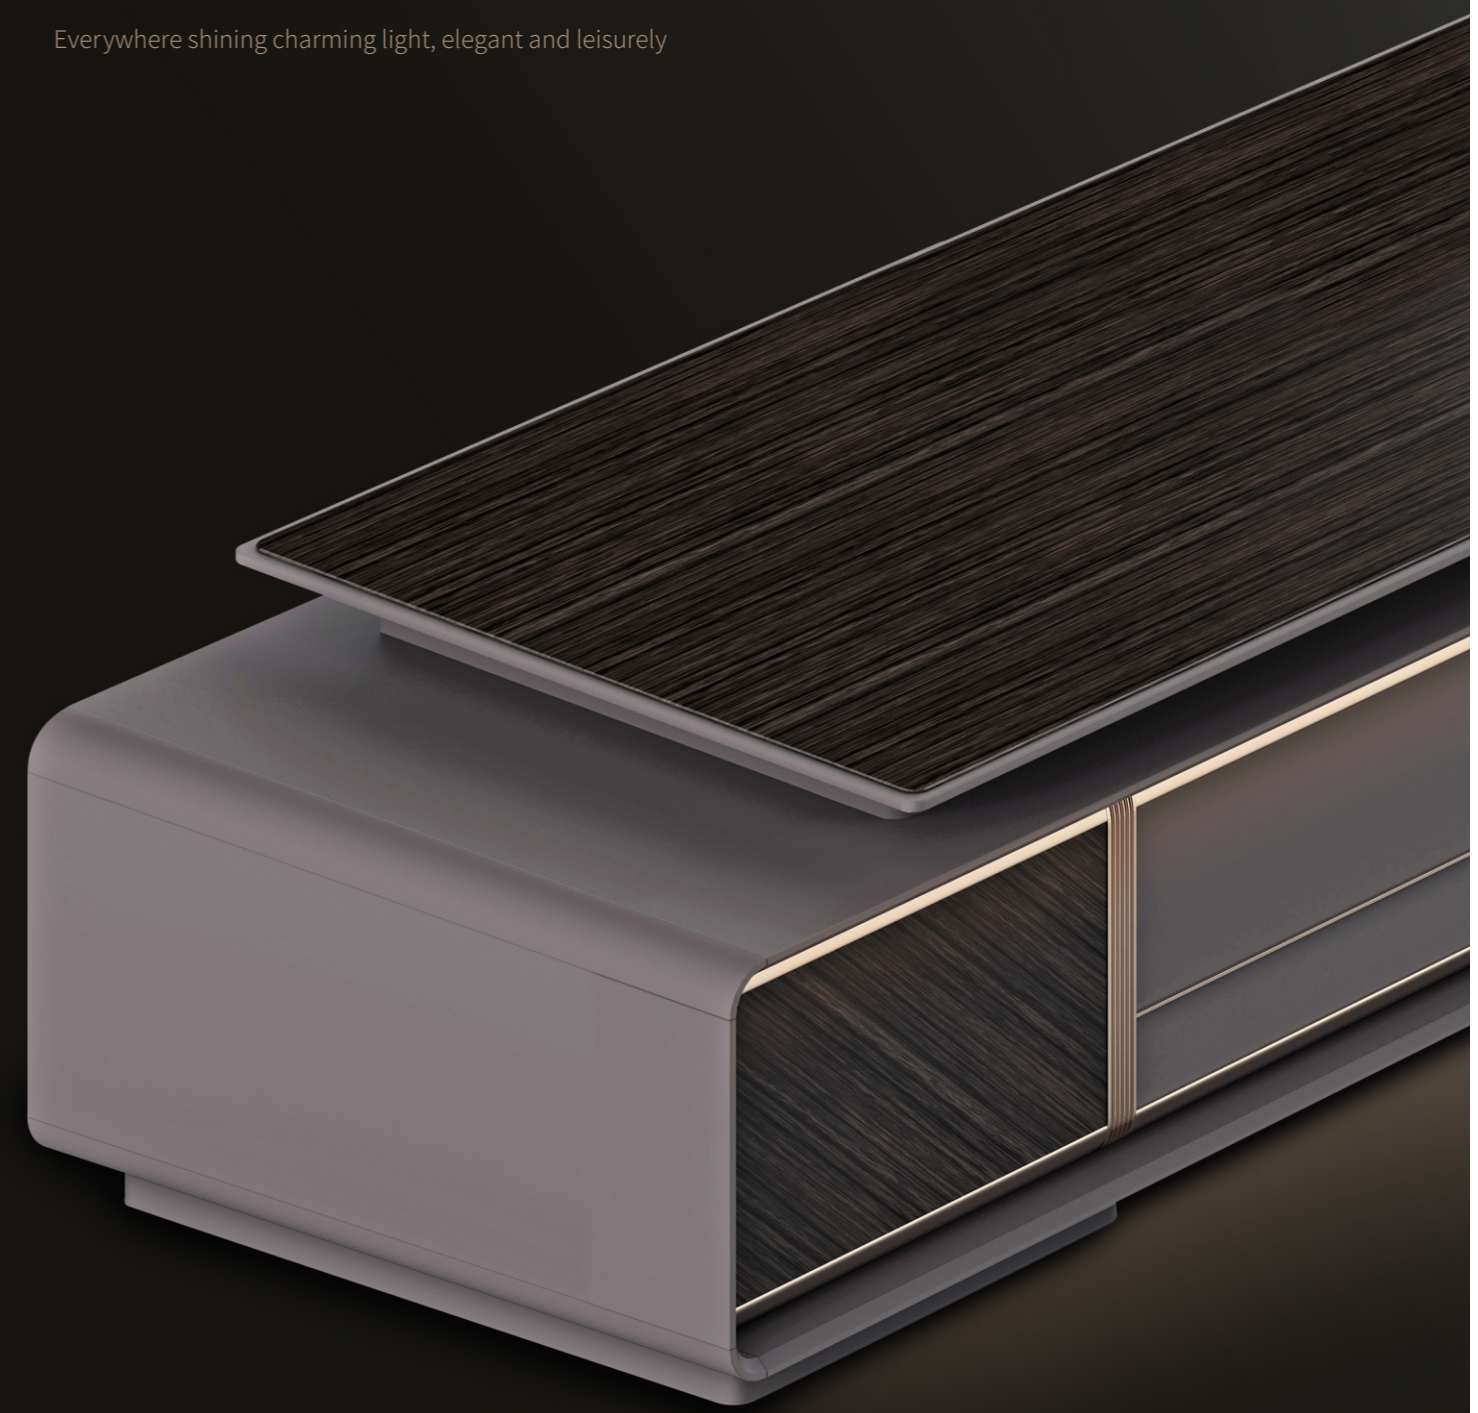

DNA-01D32(L/R)
3200*2340*760

DNA-01D28(L/R)
2800*2240*760

DNA-01D24(L/R)
2400*1940*760

DNA-01S38
3800*400*2000

DNA-01S30
3000*400*2000

DNA-01H16
1600*400*1000

D-BOMAN

Everywhere shining charming light, elegant and leisurely