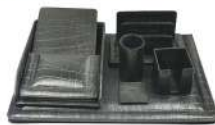

ENSEMBLE DE SOUS MAINS EN CUIR HAUT DE GAMME

SOUS MAINS DE CONFÉRENCE

CENDRIER / CORBEILLE

690^{HT}