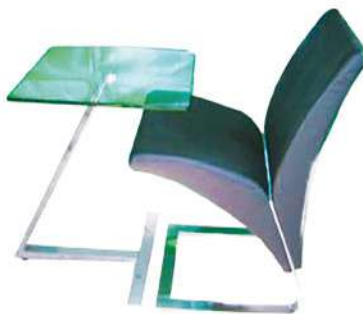

Canapé une place
en PU noir réglable
4.500^{HT}

Réf :S-19RA

Canapé en cuir
1.450^{HT}

Table vitré monté
pieds en alu
Réf :QS-X-10T
1.290^{HT}

Canapé une place
en cuir noir
1.890^{HT}

Réf :QS-X-10

Canapé en tissu
Noir ou Rouge